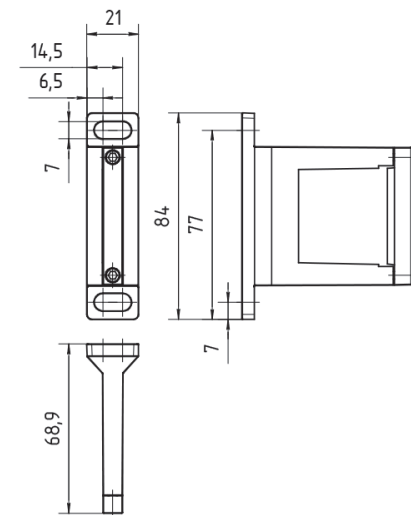

Мод.	Устройства для монтажа
NXE3-Y	Коллектор и устройства подготовки воздуха NXE3-1/2