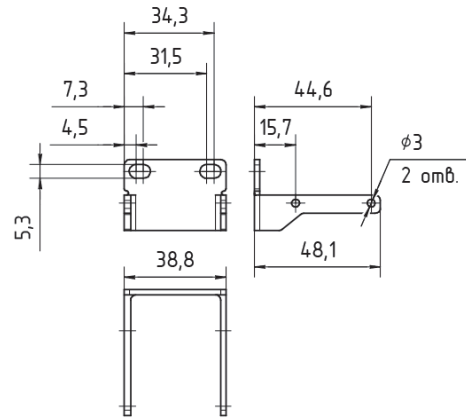

Кронштейн для настенного монтажа фильтров и маслораспылителей

Материал – сталь.

В комплект входят:
1х Кронштейн
4х Винты

Мод.	Устройства для монтажа
NXE2-SQ	Все, кроме регуляторов Мод. NXE2-* -R* и фильтров-регуляторов Мод. NXE2-* -FR*