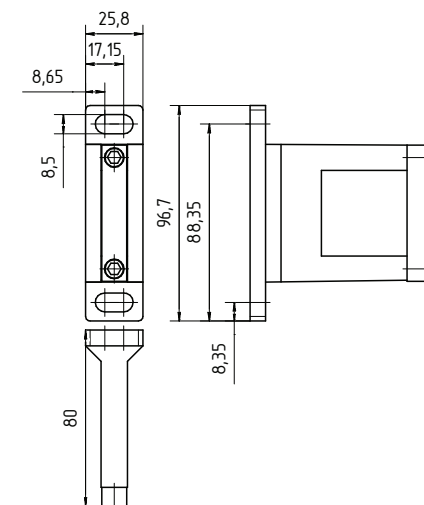

Мод.	Устройства для монтажа
NXE4-Y	Коллектор и устройства подготовки воздуха NXE4-3/4