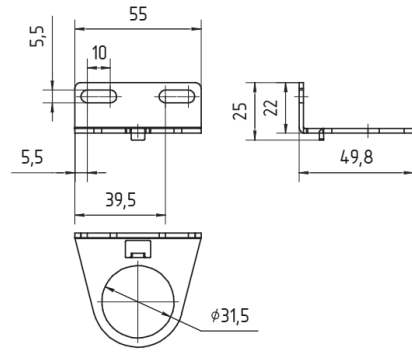

Кронштейн для настенного монтажа регуляторов давления и фильтров-регуляторов

Материал – сталь.

Мод.	Устройства для монтажа
NXE2-S	Регулятор давления NXE2-*-R*, фильтры-регуляторы NXE2-*-FR*

Материал – сталь.