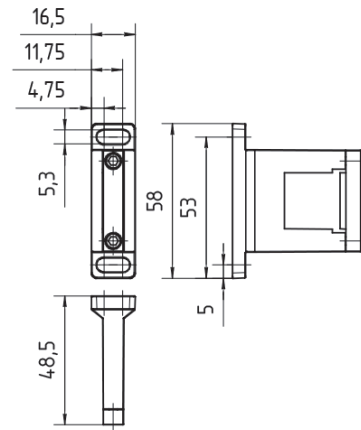

Скоба для сборки блоков подготовки воздуха и настенного монтажа

Материал – сталь.

В комплект входят:
1х Скоба
1х Крышка для скобы
1х Уплотнительное кольцо
2х Винты

Мод.	Устройства для монтажа
NXE2-Y	Коллектор и устройства подготовки воздуха NXE2-*