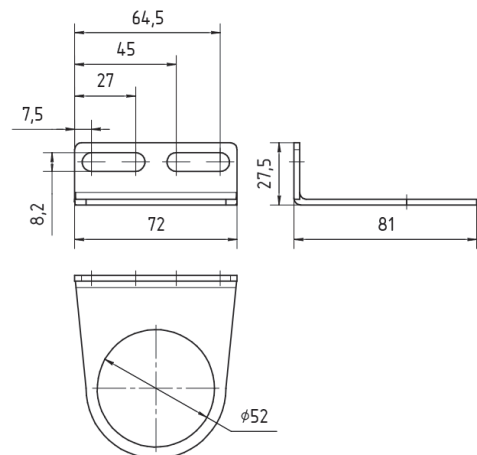

Мод.	Устройства для монтажа
NXE4-S	Регулятор давления NXE4-3/4-R*, фильтр-регулятор NXE3-3/4-FR*