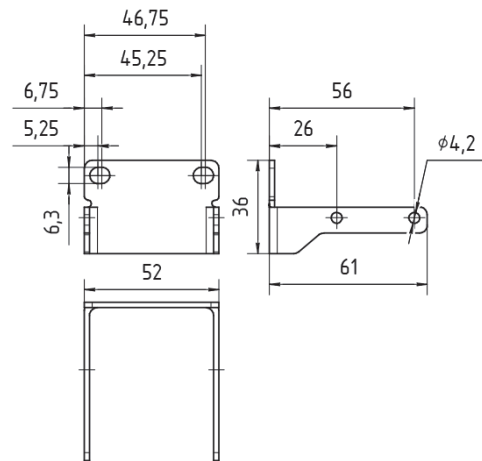

Кронштейн для настенного монтажа фильтров и маслораспылителей

Материал – сталь.

В комплект входят:
1х Кронштейн
4х Винты

Мод.	Устройства для монтажа
NXE2-SQ	Все, кроме регуляторов Мод. NXE2-* -R* и фильтров-регуляторов Мод. NXE2-* -FR*