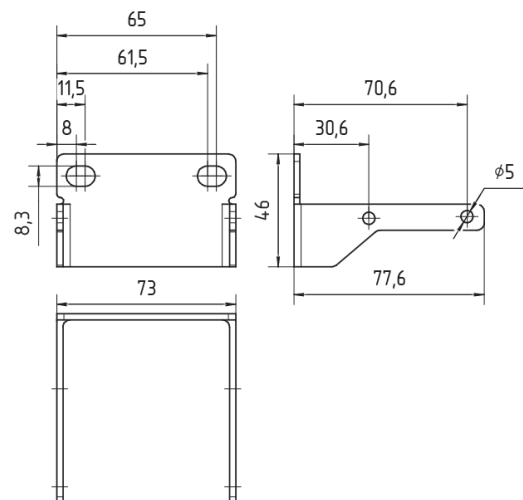

Мод.	Устройства для монтажа
NXE4-SQ	Фильтры NXE4-3/4-F* и маслораспылитель NXE4-3/4-L00